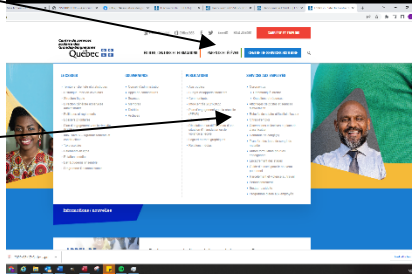

Vérifier la parution des informations utiles ici après la relocalisation école.

Vous pouvez obtenir les informations à jour pour bien vous préparer au Bassin commission du 28 mai en allant directement sur le site de la commission scolaire.

[www.cssdgs.qc.ca](http://www.cssdgs.qc.ca)

Dans le haut de la page de la page d'accueil, à droite, il faut choisir : **CENTRE DE SERVICES SCOLAIRE**

Choisir **Affichage de postes et séances d'affectation**